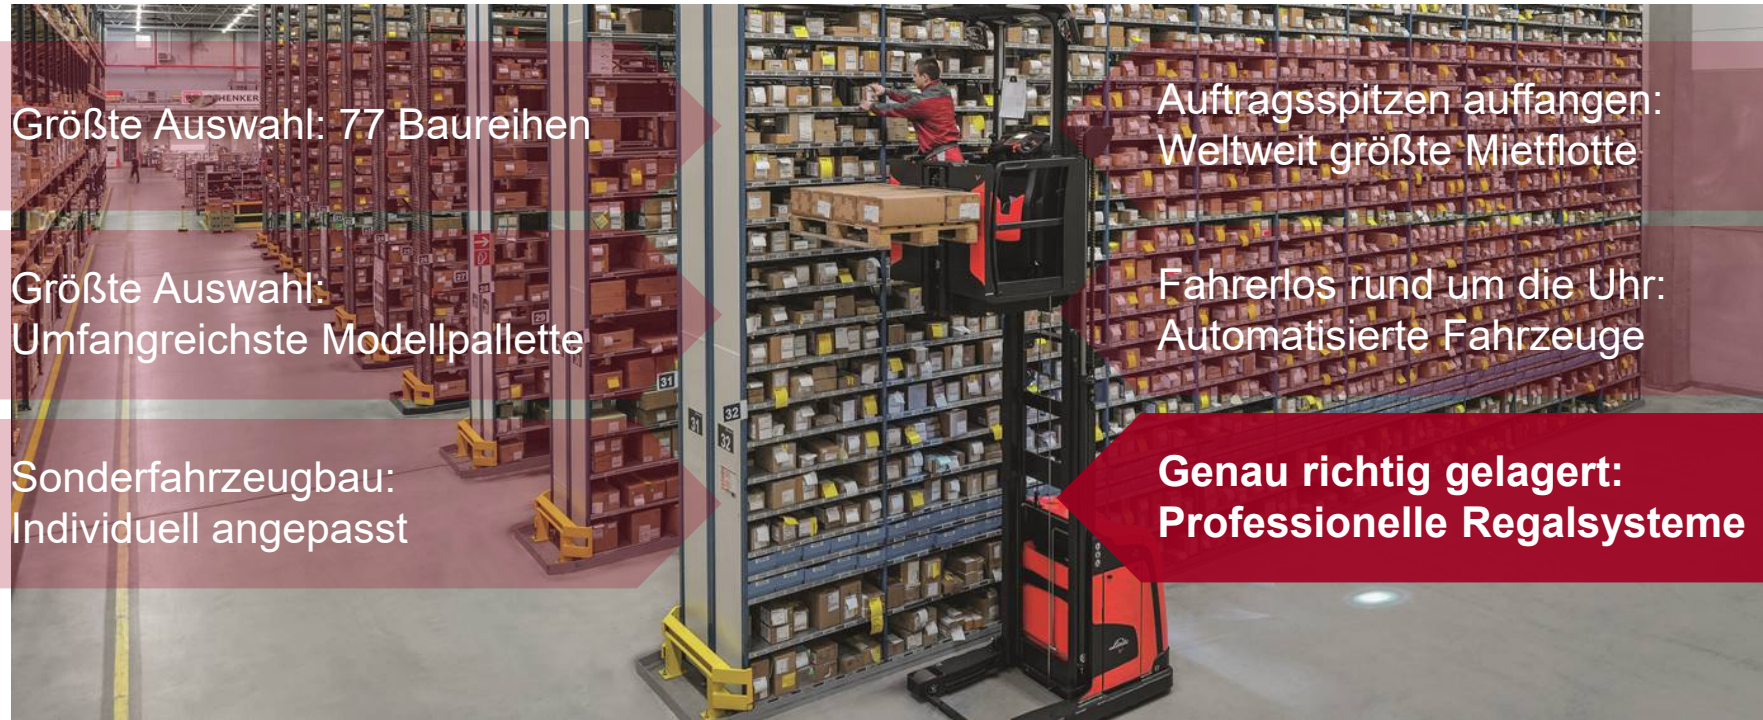

Fahrerlos rund um die Uhr:
Automatisierte Fahrzeuge

Das können wir! Our competencies

L. Dietze & Sohn[™]
Fördertechnik

Linde Material Handling

Linde

Größte Auswahl: 77 Baureihen

Größte Auswahl:
Umfangreichste Modellpalette

Sonderfahrzeugbau:
Individuell angepasst

Auftragsspitzen auffangen:
Weltweit größte Mietflotte

Fahrerlos rund um die Uhr:
Automatisierte Fahrzeuge

Genau richtig gelagert:
Professionelle Regalsysteme

Das können wir! Unsere Kompetenzen