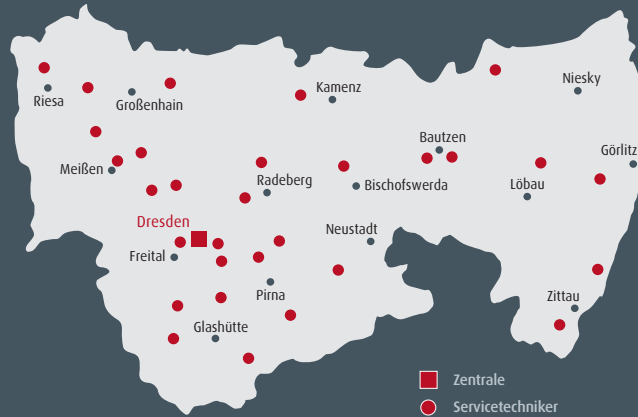

3. Zug: Ihre Vorteile

- Individuelle Lösung
- Personentlastung
- Kalkulierbare Kosten
- Höhere Umschlagleistung
- Rundum-Service

4. Zug: Ihre Flexibilität

- Kurzfristige Anpassung an Ihre Bedürfnisse
- Abmeldung und Verlängerung jederzeit möglich
- Fahrzeuge oder Flotte jederzeit veränderbar

5. Zug: Ihre Kosten

- Nur Kosten bei Bedarf
- Vorhersehbare zukünftige Kosten
- Keine Wartungs- und Reparaturkosten
- Kein Ersatzbatterie-Risiko
- Feste Kosten während der Laufzeit
- Bei Maschinenbruchversicherung nur Selbstbeteiligung

Immer in Ihrer Nähe.

Unser Team steht Ihnen jederzeit, schnell und unverbindlich zur Verfügung.

Ihr heißer Draht zu uns:

Carl Beuthauser Hebe- und Fördertechnik GmbH
Augustusweg 10, 01109 Dresden
Telefon +49.351.8830-250, Telefax +49.351.8830-209
miete.linde.dresden@beuthauser.de, www.beuthauser.de

Der perfekte Schachzug: Miete!

Flexibilität und Planungssicherheit mit dem Stapler-Mietservice in und um Dresden

BEUTHAUSER
Mensch. Technik. Lösungen.

Linde Material Handling

Linde

BEUTHAUSER
Mensch. Technik. Lösungen.

Linde Material Handling

Linde